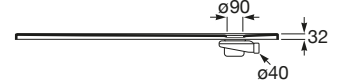

TERRAN

Plato de ducha extraplano de STONEX®

MEDIDAS

|          |         |
|----------|---------|
| Longitud | 1500 mm |
| Anchura  | 700 mm  |
| Altura   | 32 mm   |

COLORES Y ACABADOS

PVPR (IVA INCLUIDO)

468,27 €

DIBUJOS TÉCNICOS

CARACTERÍSTICAS

Superficie antideslizante con textura grava. Extraplano. Incluye desagüe de gran caudal y rejilla Twist en el mismo acabado de color.

Altura fija (mm): 31

Ancho máximo de corte (mm): 700

Ancho mínimo de corte (mm): 600

Cortable

Desagüe incluido

Diámetro del desagüe (mm): 118

Forma: Rectangular

Largo máximo de corte (mm): 1500

Largo mínimo de corte (mm): 1300

Material: STONEX®