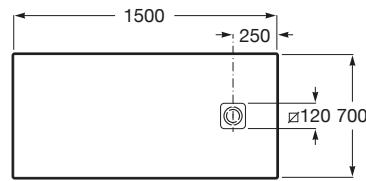

TERRAN

Plato de ducha extraplano de STONEX®

MEDIDAS

|          |         |
|----------|---------|
| Longitud | 1500 mm |
| Anchura  | 700 mm  |
| Altura   | 32 mm   |

COLORES Y ACABADOS

PVPR (IVA INCLUIDO)

468,27 €

DIBUJOS TÉCNICOS

CARACTERÍSTICAS

Superficie antideslizante con textura grava. Extraplano. Incluye desagüe de gran caudal y rejilla Twist en el mismo acabado de color.

Altura fija (mm): 31

Ancho máximo de corte (mm): 700

Ancho mínimo de corte (mm): 600

Cortable

Desagüe incluido

Diámetro del desagüe (mm): 118

Forma: Rectangular

Largo máximo de corte (mm): 1500

Largo mínimo de corte (mm): 1300

Material: STONEX®